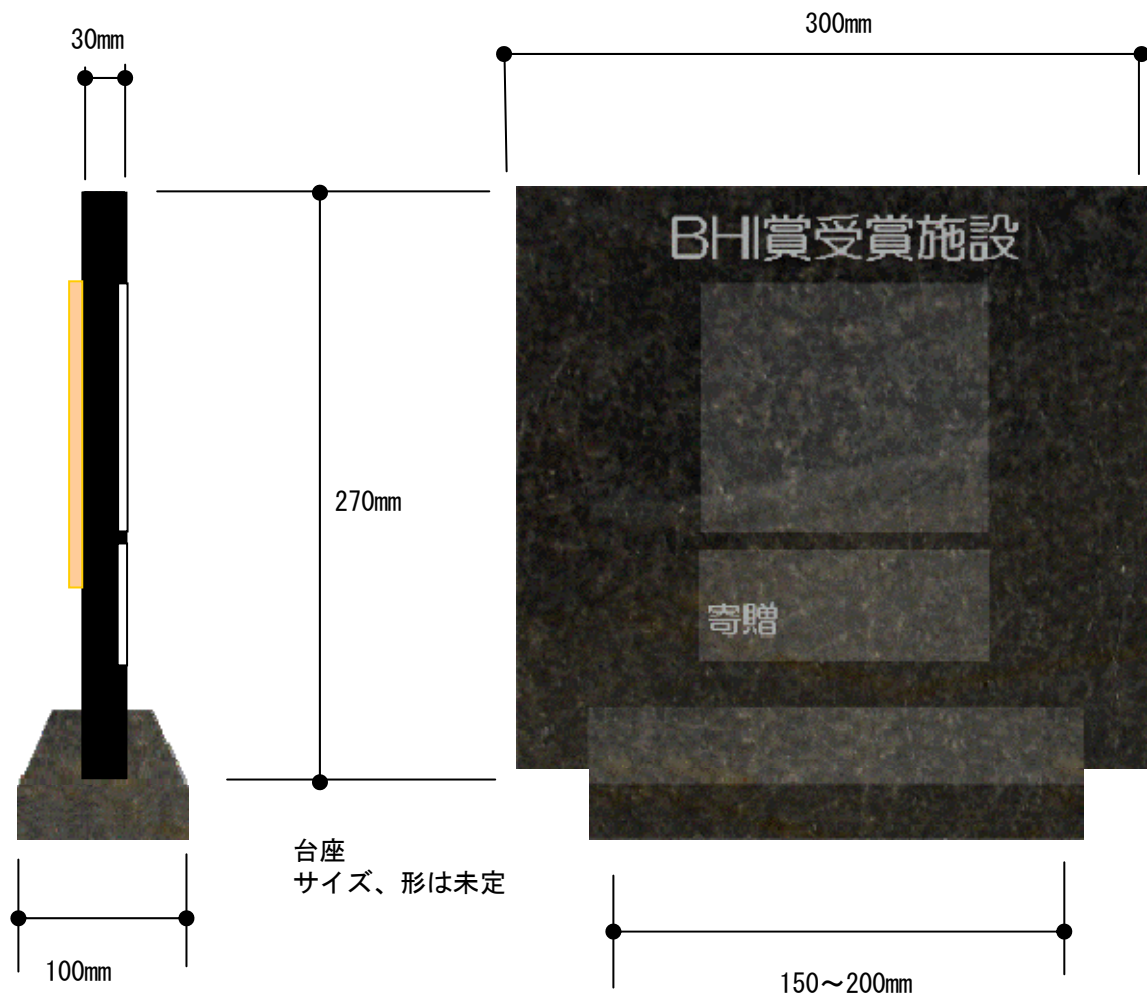

注) 石材のサイズは、文字の直彫り可能サイズを優先するので変る。

素材 花崗岩黒 本磨き 糸面取り
 ブロンズ 鏡面磨き (貼り付け)
その他の文字 直彫り 色塗布

文字は直彫り金色吹き付け塗装 →
下部台座の文字は直彫り色なし

BHI常設堂施設